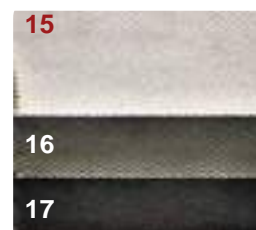

RIVESTIMENTO STOFFA PER DIVANO DIADEMA