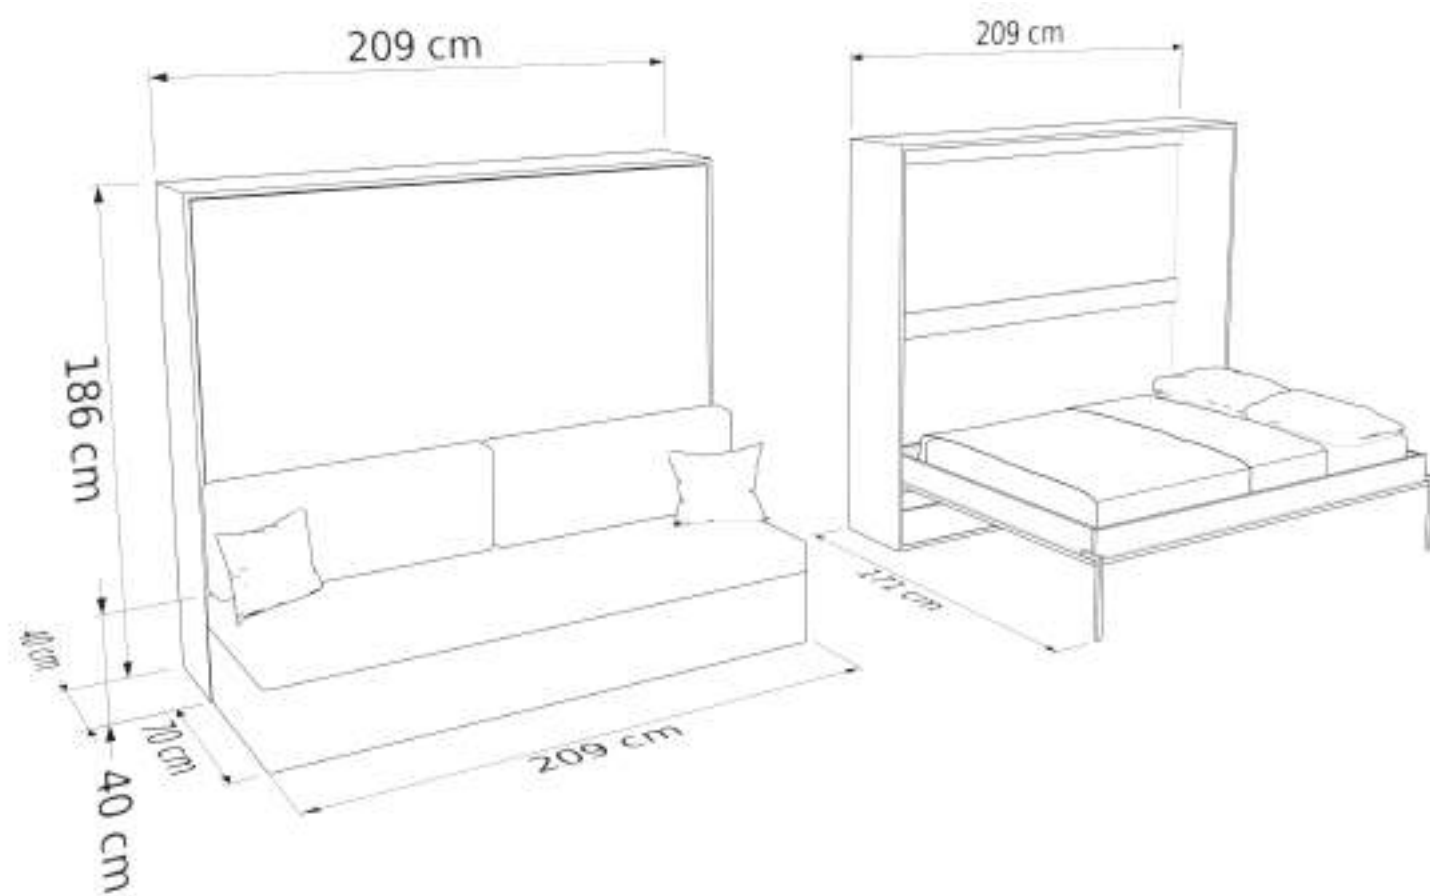

Misura con divano

STRUTTURA NOBILITATO 18 MM
MISURA L. 208 MM

VERTICALE NEW

VERTICALE NEW

Multistrato con struttura 25 mm

Tavola Ortopedica
peso max 160 Kg

Misura con divano

STRUTTURA NOBILITATO 18 MM
MISURA L. 208 MM

MATRIMONIALE NEW ORIZZONTALE

MATRIMONIALE ORIZZONTALE NEW

Multistrato con struttura 25 mm

Misura con divano

ORIZZONTALE NEW ALLA FRANCESE

ORIZZONTALE ALLA FRANCESE

Multistrato

ORIZZONTALE NEW ALLA FRANCESE CON DIVANO

ORIZZONTALE ALLA FRANCESE CON DIVANO

Multistrato con struttura 25 mm

50

STRUTTURA NOBILITATO 18 MM
MISURA L. 208 MM

DORMIGLIONE NEW ½

DORMIGLIONE 1 POSTO E MEZZO NEW

Multistrato con struttura 25 mm

Misura con divano

STRUTTURA NOBILITATO 18 MM
MISURA L. 208 MM

DORMIGLIONE NEW

DORMIGLIONE NEW

Multistrato con struttura 25 mm

58

Tavola Ortopedica
peso max 160 Kg

Misura con divano

STRUTTURA NOBILITATO 18 MM
MISURA L. 208 MM