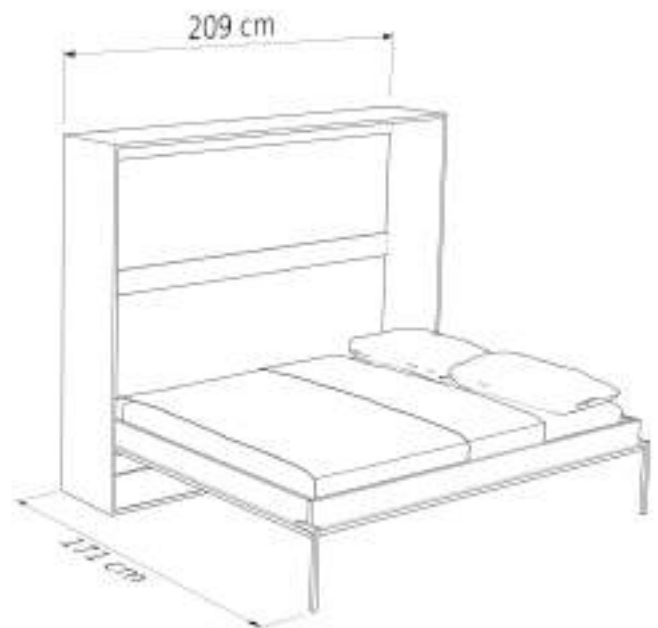

Misura con divano

STRUTTURA NOBILITATO 18 MM
MISURA L. 208 MM

VERTICALE NEW

VERTICALE NEW

Multistrato con struttura 25 mm

Tavola Ortopedica
peso max 160 Kg

Misura con divano

STRUTTURA NOBILITATO 18 MM
MISURA L. 208 MM

MATRIMONIALE NEW ORIZZONTALE

MATRIMONIALE ORIZZONTALE NEW

Multistrato con struttura 25 mm

Misura con divano

ORIZZONTALE NEW ALLA FRANCESE

ORIZZONTALE ALLA FRANCESE

Multistrato

ORIZZONTALE NEW ALLA FRANCESE CON DIVANO