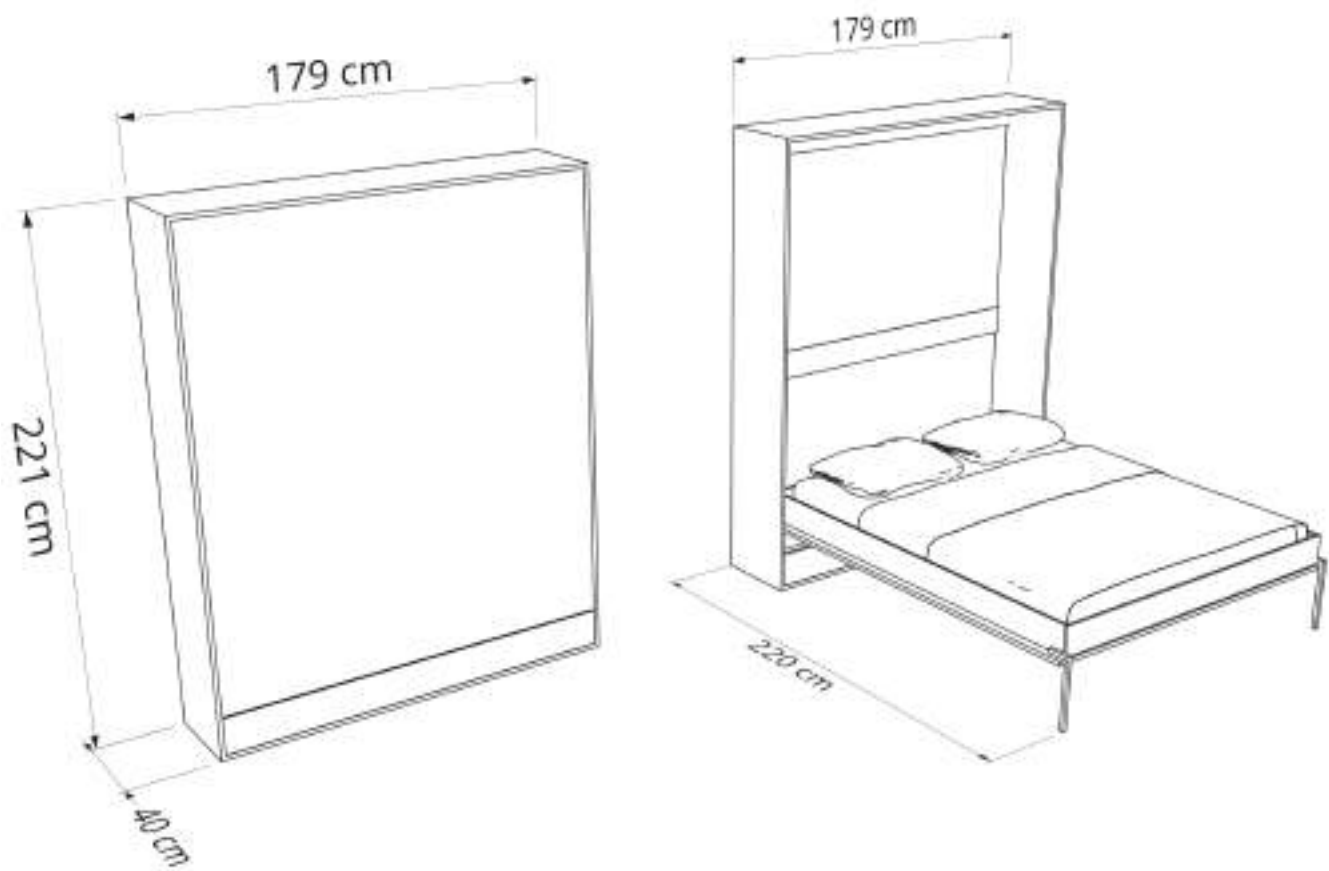

Multistrato 2 posti con struttura 25 mm

6

Tavola Ortopedica
peso max 160 Kg

BIDORMIGLIONE NEW CON DIVANO

BIDORMIGLIONE NEW CON DIVANO
Multistrato 2 posti con struttura 25 mm

Tavola Ortopedica
peso max 160 Kg

3 POSTI NEW

3 POSTI NEW

Multistrato con struttura 25 mm

Tavola Ortopedica
peso max 160 Kg

STRUTTURA NOBILITATO 18 MM
MISURA L. 208 MM

MATRIMONIALE NEW VERTICALE

MATRIMONIALE VERTICALE NEW

Multistrato con struttura 25 mm

MATRIMONIALE NEW CON DIVANO

MATRIMONIALE CON DIVANO NEW
Multistrato con struttura 25 mm

Tavola Ortopedica

VERTICALE NEW ALLA FRANCESE

VERTICALE ALLA FRANCESE

Multistrato con struttura 25 mm

STRUTTURA NOBILITATO 18 MM
MISURA L. 208 MM

Misura con divano

STRUTTURA NOBILITATO 18 MM
MISURA L. 208 MM

VERTICALE NEW

VERTICALE NEW

Multistrato con struttura 25 mm

Tavola Ortopedica
peso max 160 Kg

Misura con divano

STRUTTURA NOBILITATO 18 MM
MISURA L. 208 MM