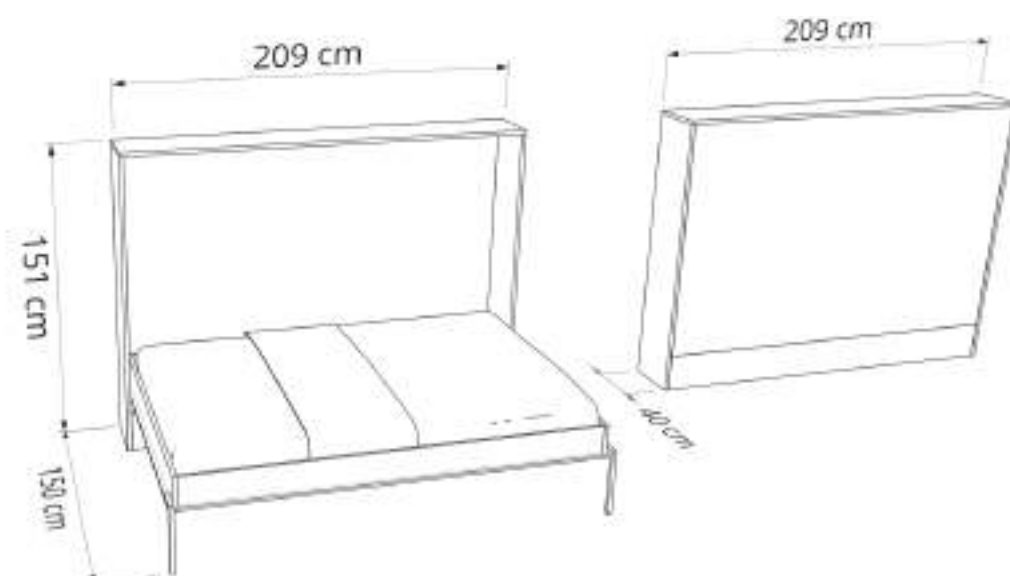

Misura con divano

STRUTTURA NOBILITATO 18 MM
MISURA L. 208 MM

VERTICALE NEW

VERTICALE NEW

Multistrato con struttura 25 mm

Tavola Ortopedica
peso max 160 Kg

Misura con divano

STRUTTURA NOBILITATO 18 MM
MISURA L. 208 MM

ORIZZONTALE ALLA FRANCESE CON DIVANO

Multistrato con struttura 25 mm

50

STRUTTURA NOBILITATO 18 MM
MISURA L. 208 MM

DORMIGLIONE NEW ½

DORMIGLIONE 1 POSTO E MEZZO NEW

Multistrato con struttura 25 mm

Misura con divano

STRUTTURA NOBILITATO 18 MM
MISURA L. 208 MM

DORMIGLIONE NEW

DORMIGLIONE NEW

Multistrato con struttura 25 mm

58

Tavola Ortopedica
peso max 160 Kg

Misura con divano

STRUTTURA NOBILITATO 18 MM
MISURA L. 208 MM