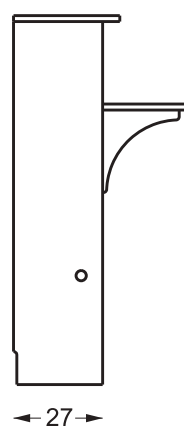

Tavola ORTOPEDICA:
- peso MAX 160 Kg