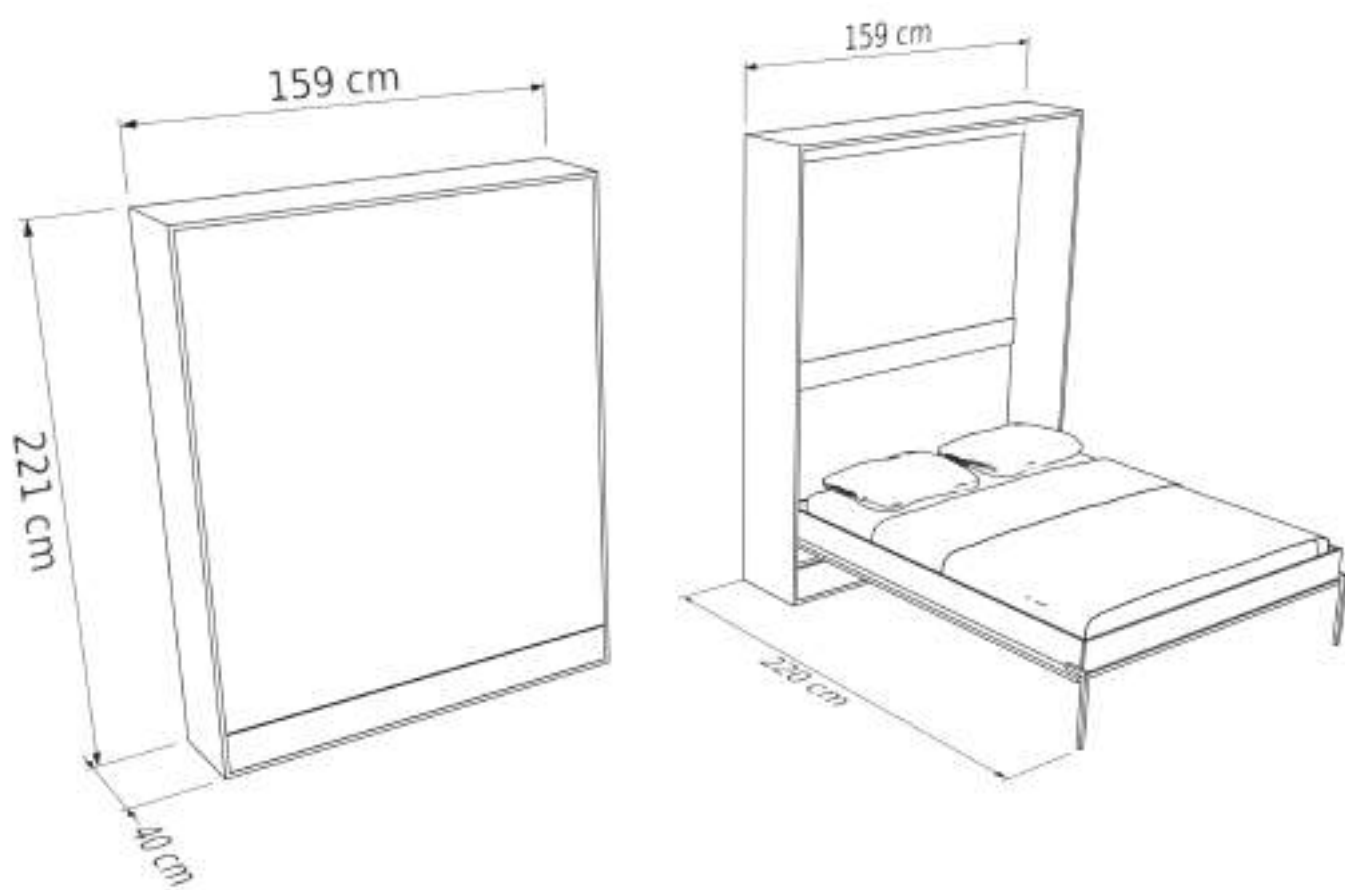

3 POSTI NEW

3 POSTI NEW

Multistrato con struttura 25 mm

Tavola Ortopedica
peso max 160 Kg

STRUTTURA NOBILITATO 18 MM
MISURA L. 208 MM

MATRIMONIALE NEW VERTICALE

MATRIMONIALE VERTICALE NEW

Multistrato con struttura 25 mm

MATRIMONIALE NEW CON DIVANO

MATRIMONIALE CON DIVANO NEW
Multistrato con struttura 25 mm

Tavola Ortopedica

VERTICALE NEW ALLA FRANCESE

VERTICALE ALLA FRANCESE

Multistrato con struttura 25 mm

STRUTTURA NOBILITATO 18 MM
MISURA L. 208 MM

VERTICALE NEW ALLA FRANCESE CON DIVANO

VERTICALE ALLA FRANCESE NEW CON DIVANO
Multistrato con struttura 25 mm

STRUTTURA NOBILITATO 18 MM
MISURA L. 208 MM

VERTICALE NEW ½

VERTICALE NEW UN POSTO E MEZZO

Multistrato con struttura 25 mm

Misura con divano

STRUTTURA NOBILITATO 18 MM
MISURA L. 208 MM

VERTICALE NEW

VERTICALE NEW

Multistrato con struttura 25 mm

Tavola Ortopedica
peso max 160 Kg

Misura con divano

STRUTTURA NOBILITATO 18 MM
MISURA L. 208 MM