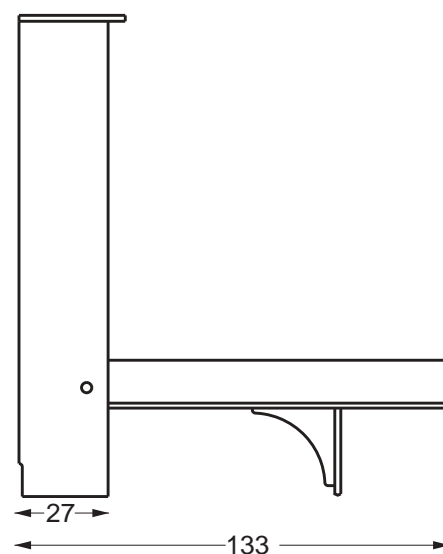

STRUTTURA NOBILITATO 18 MM
MISURA L. 208 MM

DORMIGLIONE NEW

DORMIGLIONE NEW

Multistrato con struttura 25 mm

58

Tavola Ortopedica
peso max 160 Kg

Misura con divano

STRUTTURA NOBILITATO 18 MM
MISURA L. 208 MM

DORMIGLIONE
Multistrato 1 Posto

Tavola ORTOPEDICA:
- peso MAX 160 Kg

DORMIGLIONE1 POSTO E MEZZO

Materasso Interno 120 x 190 cm

DORMIGLIONE Multistrato 1 Posto e Mezzo

VERTICALE
Multistrato

Tavola ORTOPEDICA:
- peso MAX 160 Kg