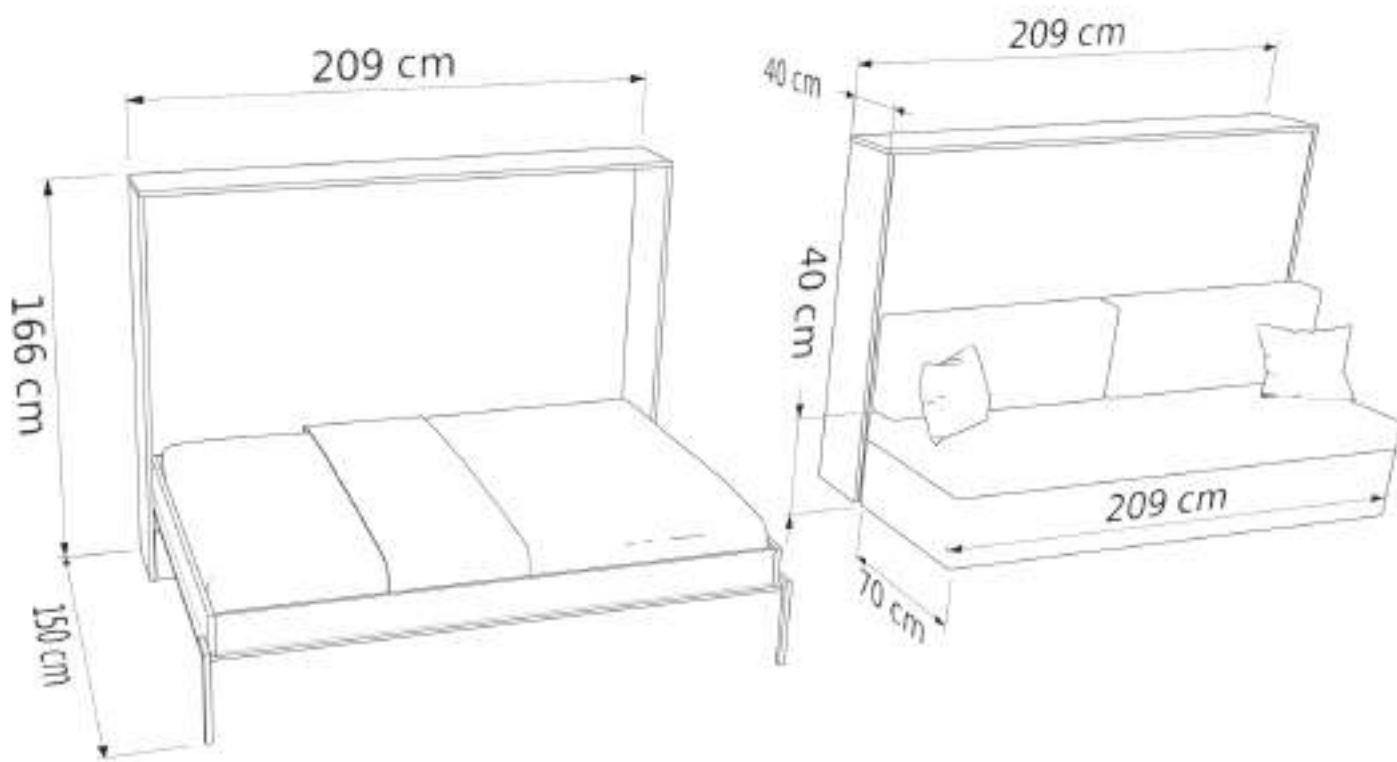

Misura con divano

STRUTTURA NOBILITATO 18 MM
MISURA L. 208 MM

VERTICALE NEW

VERTICALE NEW

Multistrato con struttura 25 mm

Tavola Ortopedica
peso max 160 Kg

Misura con divano

STRUTTURA NOBILITATO 18 MM
MISURA L. 208 MM

MATRIMONIALE NEW ORIZZONTALE

MATRIMONIALE ORIZZONTALE NEW

Multistrato con struttura 25 mm

Misura con divano

ORIZZONTALE NEW ALLA FRANCESE

ORIZZONTALE ALLA FRANCESE

Multistrato

ORIZZONTALE NEW ALLA FRANCESE CON DIVANO

ORIZZONTALE ALLA FRANCESE CON DIVANO

Multistrato con struttura 25 mm

50

STRUTTURA NOBILITATO 18 MM
MISURA L. 208 MM

DORMIGLIONE NEW ½

DORMIGLIONE 1 POSTO E MEZZO NEW

Multistrato con struttura 25 mm

Misura con divano

STRUTTURA NOBILITATO 18 MM
MISURA L. 208 MM

DORMIGLIONE NEW

DORMIGLIONE NEW

Multistrato con struttura 25 mm

58

Tavola Ortopedica
peso max 160 Kg

Misura con divano

STRUTTURA NOBILITATO 18 MM
MISURA L. 208 MM