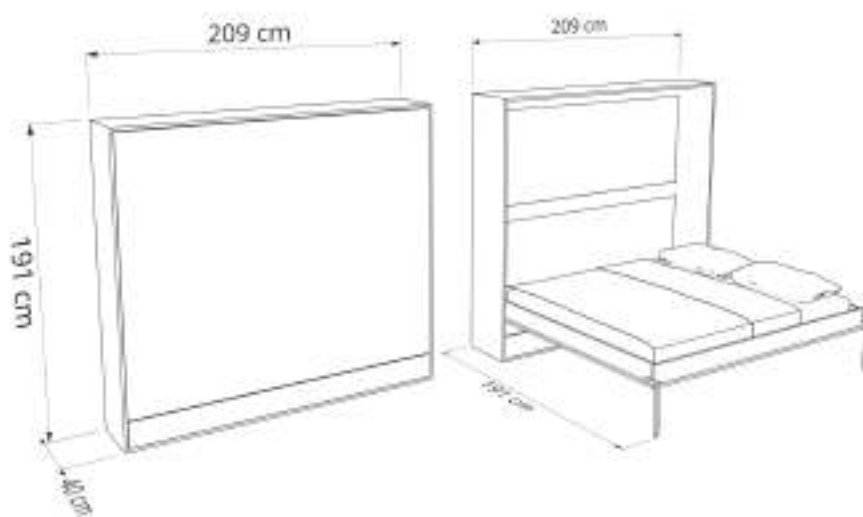

MATRIMONIALE ORIZZONTALE NEW

Multistrato con struttura 25 mm