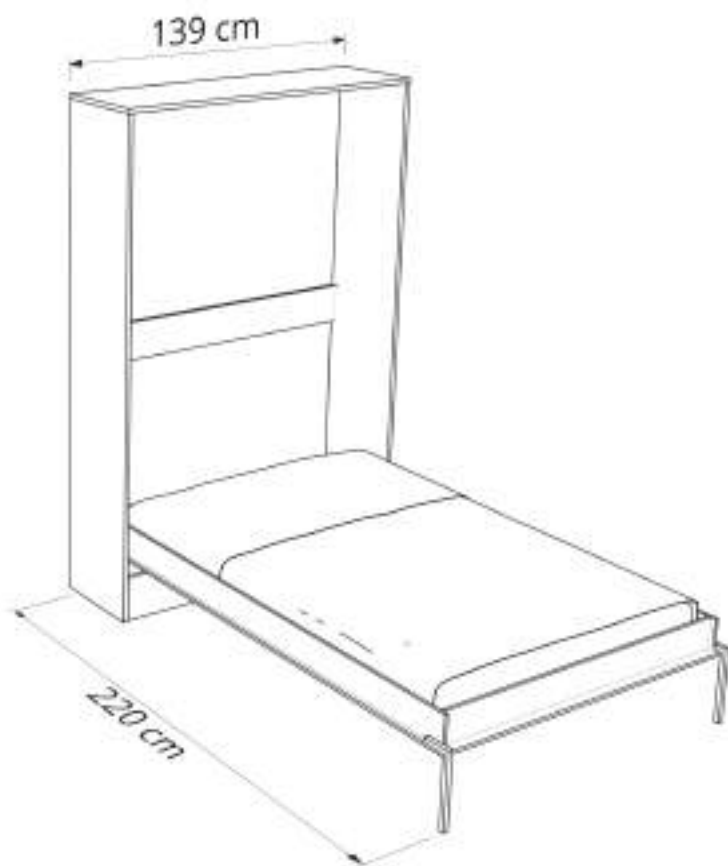

3 POSTI NEW

3 POSTI NEW

Multistrato con struttura 25 mm

Tavola Ortopedica
peso max 160 Kg

STRUTTURA NOBILITATO 18 MM
MISURA L. 208 MM

MATRIMONIALE NEW VERTICALE

MATRIMONIALE VERTICALE NEW

Multistrato con struttura 25 mm

MATRIMONIALE NEW CON DIVANO

MATRIMONIALE CON DIVANO NEW
Multistrato con struttura 25 mm

Tavola Ortopedica

VERTICALE NEW ALLA FRANCESE

VERTICALE ALLA FRANCESE

Multistrato con struttura 25 mm

STRUTTURA NOBILITATO 18 MM
MISURA L. 208 MM

VERTICALE NEW ALLA FRANCESE CON DIVANO

VERTICALE ALLA FRANCESE NEW CON DIVANO
Multistrato con struttura 25 mm

STRUTTURA NOBILITATO 18 MM
MISURA L. 208 MM

VERTICALE NEW ½

VERTICALE NEW UN POSTO E MEZZO

Multistrato con struttura 25 mm

Misura con divano

STRUTTURA NOBILITATO 18 MM
MISURA L. 208 MM

VERTICALE NEW

VERTICALE NEW

Multistrato con struttura 25 mm

Tavola Ortopedica
peso max 160 Kg

Misura con divano

STRUTTURA NOBILITATO 18 MM
MISURA L. 208 MM