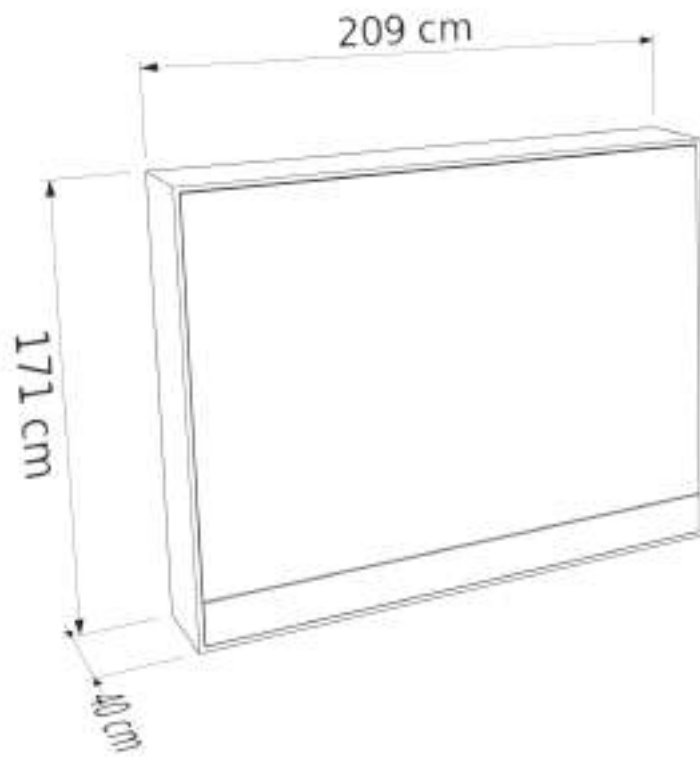

Misura con divano

STRUTTURA NOBILITATO 18 MM
MISURA L. 208 MM

VERTICALE NEW

VERTICALE NEW

Multistrato con struttura 25 mm

Tavola Ortopedica
peso max 160 Kg

Misura con divano

STRUTTURA NOBILITATO 18 MM
MISURA L. 208 MM

MATRIMONIALE NEW ORIZZONTALE

MATRIMONIALE ORIZZONTALE NEW

Multistrato con struttura 25 mm

Misura con divano

ORIZZONTALE NEW ALLA FRANCESE

ORIZZONTALE ALLA FRANCESE

Multistrato

ORIZZONTALE NEW ALLA FRANCESE CON DIVANO

ORIZZONTALE ALLA FRANCESE CON DIVANO

Multistrato con struttura 25 mm

50

STRUTTURA NOBILITATO 18 MM
MISURA L. 208 MM

DORMIGLIONE NEW ½

DORMIGLIONE 1 POSTO E MEZZO NEW

Multistrato con struttura 25 mm

Misura con divano

STRUTTURA NOBILITATO 18 MM
MISURA L. 208 MM

DORMIGLIONE NEW

DORMIGLIONE NEW

Multistrato con struttura 25 mm

58

Tavola Ortopedica
peso max 160 Kg

Misura con divano

STRUTTURA NOBILITATO 18 MM
MISURA L. 208 MM