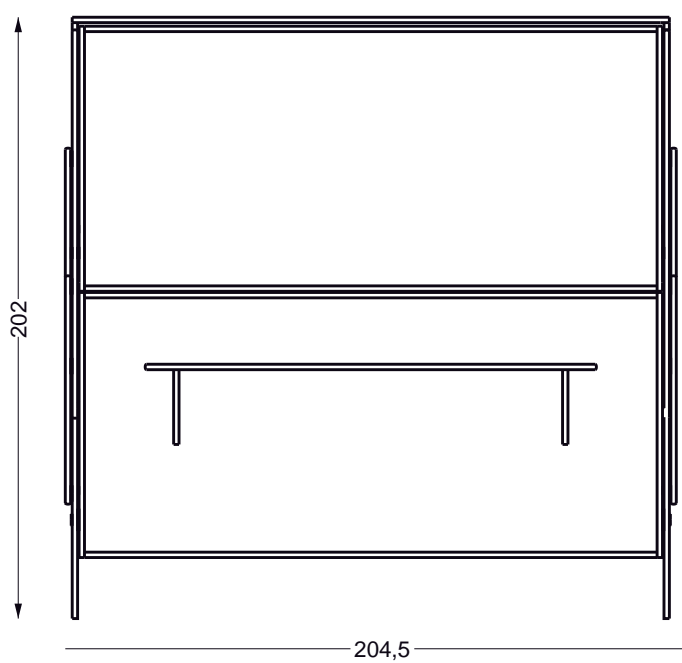

Misura con divano

STRUTTURA NOBILITATO 18 MM
MISURA L. 208 MM

VERTICALE NEW

VERTICALE NEW

Multistrato con struttura 25 mm

Tavola Ortopedica
peso max 160 Kg

Misura con divano

STRUTTURA NOBILITATO 18 MM
MISURA L. 208 MM

STRUTTURA NOBILITATO 18 MM
MISURA L. 208 MM

DORMIGLIONE NEW

DORMIGLIONE NEW

Multistrato con struttura 25 mm

58

Tavola Ortopedica
peso max 160 Kg

Misura con divano

STRUTTURA NOBILITATO 18 MM
MISURA L. 208 MM

BIDORMIGLIONE NEW CON PISTONI

BIDORMIGLIONE NEW CON PISTONI

Multistrato 2 posti

64

Tavola ORTOPEDICA:
- peso MAX 160 Kg

VERSIONE 3 POSTI
Multistrato

Tavola ORTOPEDICA:
- peso MAX 160 Kg

DORMIGLIONE CON PISTONI

DORMIGLIONE
Multistrato 1 Posto

Tavola ORTOPEDICA:
- peso MAX 160 Kg

DORMIGLIONE1 POSTO E MEZZO

Materasso Interno 120 x 190 cm

DORMIGLIONE Multistrato 1 Posto e Mezzo

VERTICALE
Multistrato

Tavola ORTOPEDICA:
- peso MAX 160 Kg