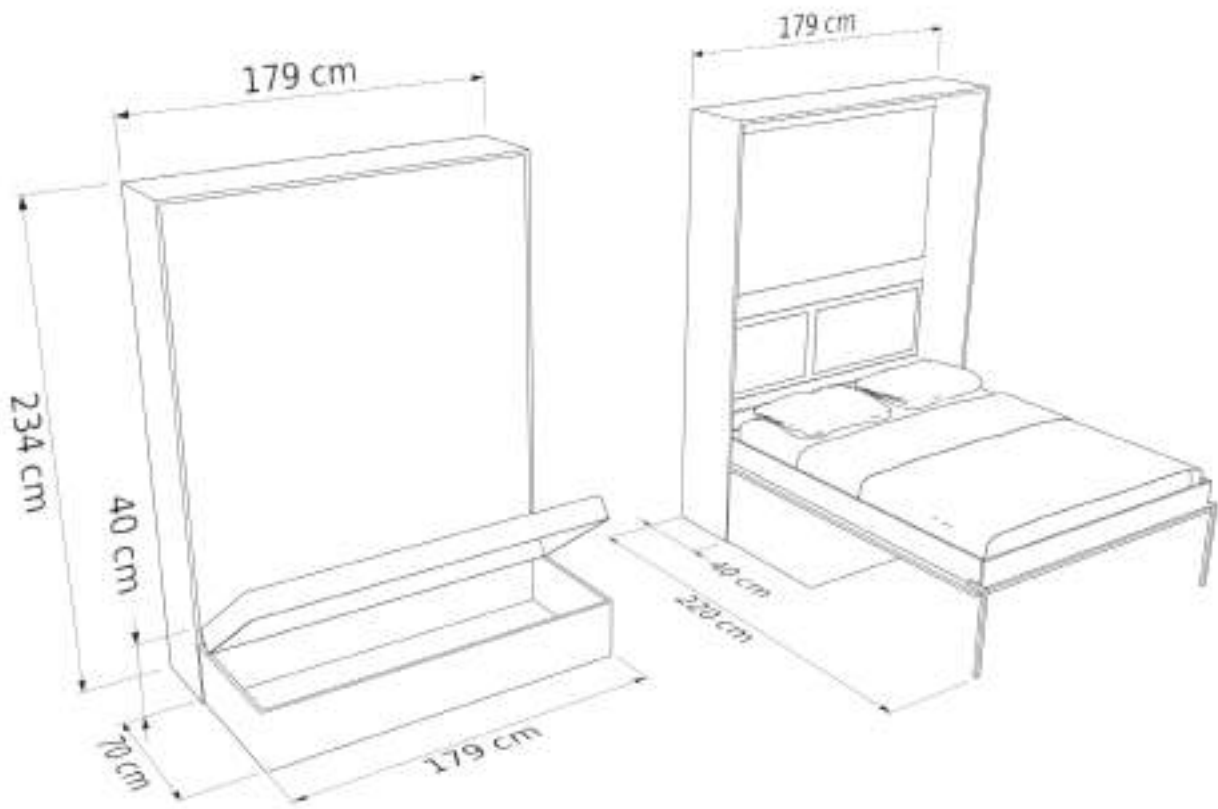

3 POSTI NEW

3 POSTI NEW

Multistrato con struttura 25 mm

Tavola Ortopedica
peso max 160 Kg

STRUTTURA NOBILITATO 18 MM
MISURA L. 208 MM

MATRIMONIALE NEW VERTICALE

MATRIMONIALE VERTICALE NEW

Multistrato con struttura 25 mm

MATRIMONIALE NEW CON DIVANO

MATRIMONIALE CON DIVANO NEW
Multistrato con struttura 25 mm

Tavola Ortopedica

VERTICALE NEW ALLA FRANCESE

VERTICALE ALLA FRANCESE

Multistrato con struttura 25 mm

STRUTTURA NOBILITATO 18 MM
MISURA L. 208 MM

VERTICALE NEW ALLA FRANCESE CON DIVANO

VERTICALE ALLA FRANCESE NEW CON DIVANO
Multistrato con struttura 25 mm

STRUTTURA NOBILITATO 18 MM
MISURA L. 208 MM

VERTICALE NEW ½

VERTICALE NEW UN POSTO E MEZZO

Multistrato con struttura 25 mm

Misura con divano

STRUTTURA NOBILITATO 18 MM
MISURA L. 208 MM

VERTICALE NEW

VERTICALE NEW

Multistrato con struttura 25 mm

Tavola Ortopedica
peso max 160 Kg

Misura con divano

STRUTTURA NOBILITATO 18 MM
MISURA L. 208 MM