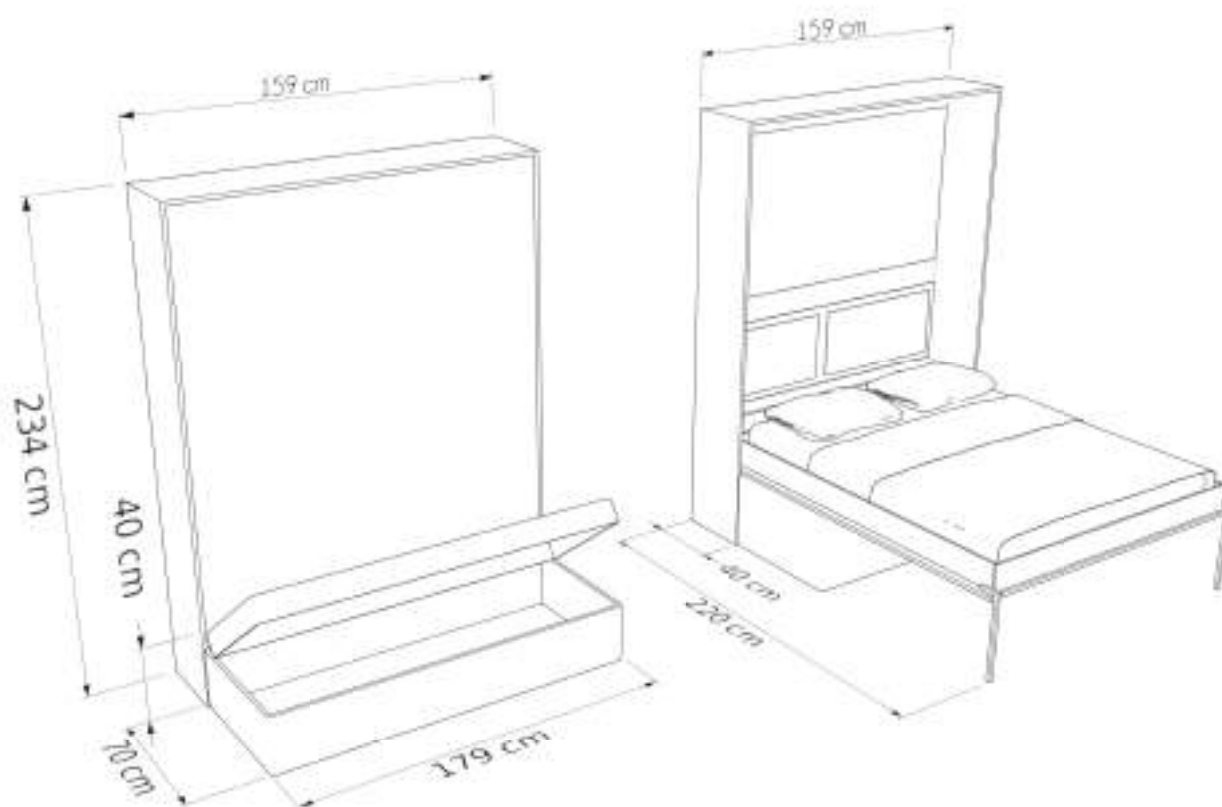

MATRIMONIALE NEW CON DIVANO

MATRIMONIALE CON DIVANO NEW
Multistrato con struttura 25 mm

Tavola Ortopedica

VERTICALE NEW ALLA FRANCESE

VERTICALE ALLA FRANCESE

Multistrato con struttura 25 mm

STRUTTURA NOBILITATO 18 MM
MISURA L. 208 MM

VERTICALE NEW ALLA FRANCESE CON DIVANO

VERTICALE ALLA FRANCESE NEW CON DIVANO
Multistrato con struttura 25 mm

STRUTTURA NOBILITATO 18 MM
MISURA L. 208 MM

VERTICALE NEW ½

VERTICALE NEW UN POSTO E MEZZO

Multistrato con struttura 25 mm

Misura con divano

STRUTTURA NOBILITATO 18 MM
MISURA L. 208 MM

VERTICALE NEW

VERTICALE NEW

Multistrato con struttura 25 mm

Tavola Ortopedica
peso max 160 Kg

Misura con divano

STRUTTURA NOBILITATO 18 MM
MISURA L. 208 MM

STRUTTURA NOBILITATO 18 MM
MISURA L. 208 MM

DORMIGLIONE NEW

DORMIGLIONE NEW

Multistrato con struttura 25 mm

58

Tavola Ortopedica
peso max 160 Kg

Misura con divano

STRUTTURA NOBILITATO 18 MM
MISURA L. 208 MM