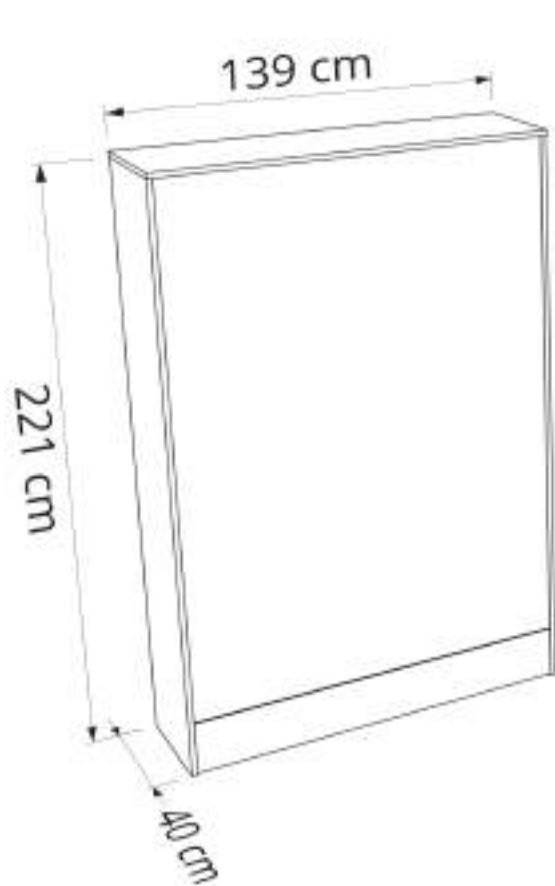

MATRIMONIALE NEW CON DIVANO

MATRIMONIALE CON DIVANO NEW
Multistrato con struttura 25 mm

Tavola Ortopedica

VERTICALE NEW ALLA FRANCESE

VERTICALE ALLA FRANCESE

Multistrato con struttura 25 mm

STRUTTURA NOBILITATO 18 MM
MISURA L. 208 MM

VERTICALE NEW ALLA FRANCESE CON DIVANO

VERTICALE ALLA FRANCESE NEW CON DIVANO
Multistrato con struttura 25 mm

STRUTTURA NOBILITATO 18 MM
MISURA L. 208 MM

VERTICALE NEW ½

VERTICALE NEW UN POSTO E MEZZO

Multistrato con struttura 25 mm

Misura con divano

STRUTTURA NOBILITATO 18 MM
MISURA L. 208 MM

VERTICALE NEW

VERTICALE NEW

Multistrato con struttura 25 mm

Tavola Ortopedica
peso max 160 Kg

Misura con divano

STRUTTURA NOBILITATO 18 MM
MISURA L. 208 MM

STRUTTURA NOBILITATO 18 MM
MISURA L. 208 MM

DORMIGLIONE NEW

DORMIGLIONE NEW

Multistrato con struttura 25 mm

58

Tavola Ortopedica
peso max 160 Kg

Misura con divano

STRUTTURA NOBILITATO 18 MM
MISURA L. 208 MM