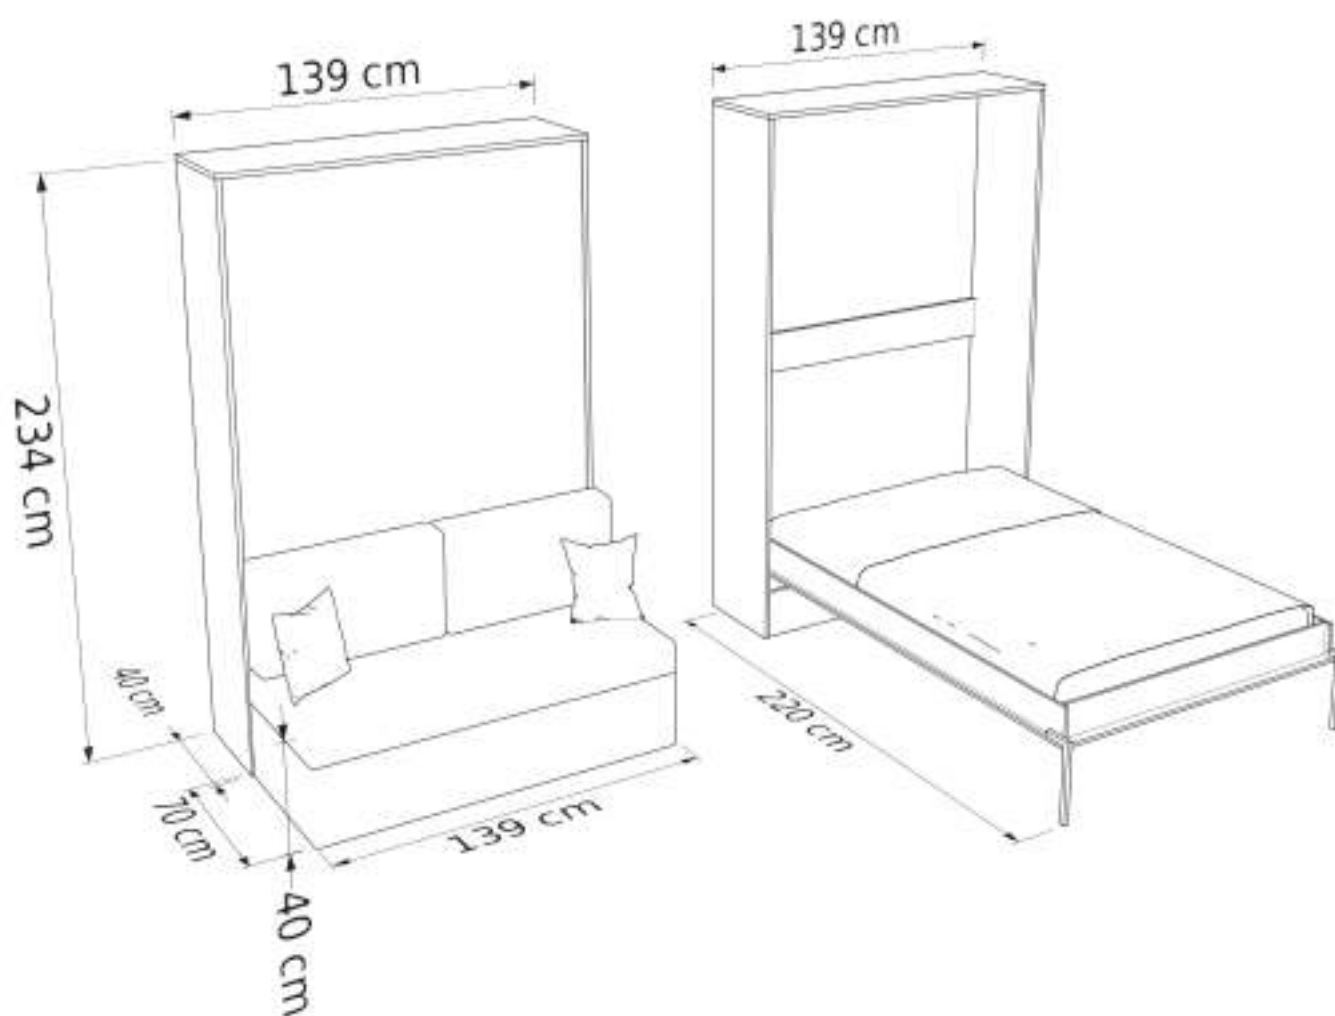

3 POSTI NEW

3 POSTI NEW

Multistrato con struttura 25 mm

Tavola Ortopedica
peso max 160 Kg

STRUTTURA NOBILITATO 18 MM
MISURA L. 208 MM

MATRIMONIALE NEW VERTICALE

MATRIMONIALE VERTICALE NEW

Multistrato con struttura 25 mm

VERTICALE NEW ALLA FRANCESE CON DIVANO

VERTICALE ALLA FRANCESE NEW CON DIVANO
Multistrato con struttura 25 mm

STRUTTURA NOBILITATO 18 MM
MISURA L. 208 MM

VERTICALE NEW ½

VERTICALE NEW UN POSTO E MEZZO

Multistrato con struttura 25 mm

Misura con divano

STRUTTURA NOBILITATO 18 MM
MISURA L. 208 MM

VERTICALE NEW

VERTICALE NEW

Multistrato con struttura 25 mm

Tavola Ortopedica
peso max 160 Kg

Misura con divano

STRUTTURA NOBILITATO 18 MM
MISURA L. 208 MM

STRUTTURA NOBILITATO 18 MM
MISURA L. 208 MM

DORMIGLIONE NEW

DORMIGLIONE NEW

Multistrato con struttura 25 mm

58

Tavola Ortopedica
peso max 160 Kg

Misura con divano

STRUTTURA NOBILITATO 18 MM
MISURA L. 208 MM