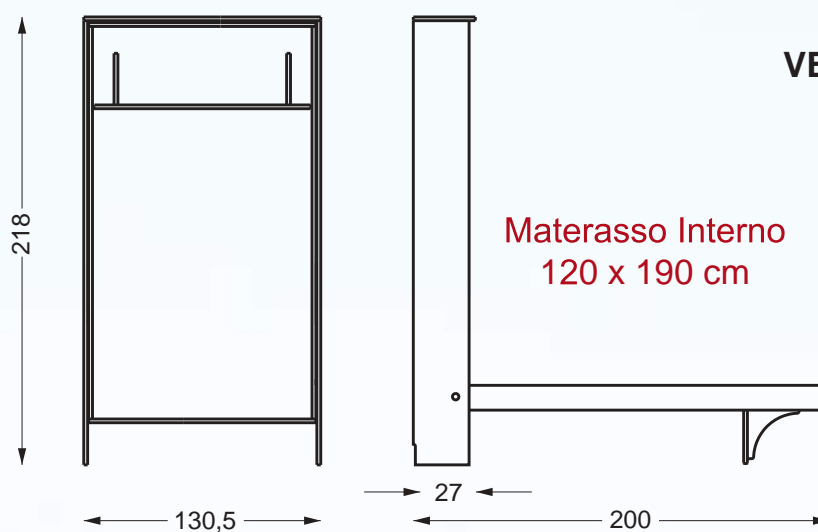

Misura con divano

STRUTTURA NOBILITATO 18 MM
MISURA L. 208 MM

VERTICALE NEW

VERTICALE NEW

Multistrato con struttura 25 mm

Tavola Ortopedica
peso max 160 Kg

Misura con divano

STRUTTURA NOBILITATO 18 MM
MISURA L. 208 MM

STRUTTURA NOBILITATO 18 MM
MISURA L. 208 MM

DORMIGLIONE NEW

DORMIGLIONE NEW

Multistrato con struttura 25 mm

58

Tavola Ortopedica
peso max 160 Kg

Misura con divano

STRUTTURA NOBILITATO 18 MM
MISURA L. 208 MM

DORMIGLIONE
Multistrato 1 Posto

Tavola ORTOPEDICA:
- peso MAX 160 Kg

DORMIGLIONE1 POSTO E MEZZO

Materasso Interno 120 x 190 cm

DORMIGLIONE Multistrato 1 Posto e Mezzo

VERTICALE
Multistrato

Tavola ORTOPEDICA:
- peso MAX 160 Kg

VERTICALE 1/2
Multistrato

Materasso Interno
120 x 190 cm

Divano con braccioli da 2 cm

Cod. 1272

Divano con braccioli da 10/15 cm (curvi)

Cod. 1273

Divano con braccioli da 10/15 cm (curvi)

Cod. 1274