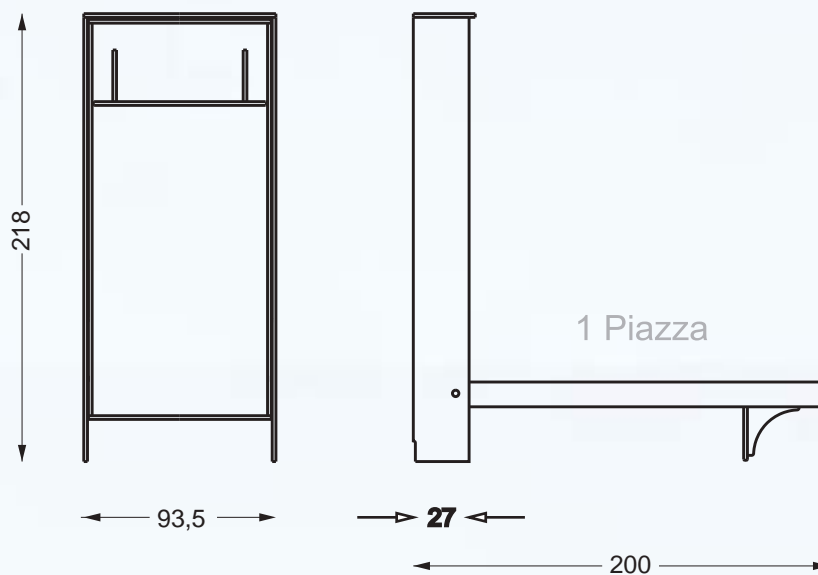

DORMIGLIONE
Multistrato 1 Posto

Tavola ORTOPEDICA:
- peso MAX 160 Kg

DORMIGLIONE1 POSTO E MEZZO

Materasso Interno 120 x 190 cm

DORMIGLIONE Multistrato 1 Posto e Mezzo

VERTICALE
Multistrato

Tavola ORTOPEDICA:
- peso MAX 160 Kg