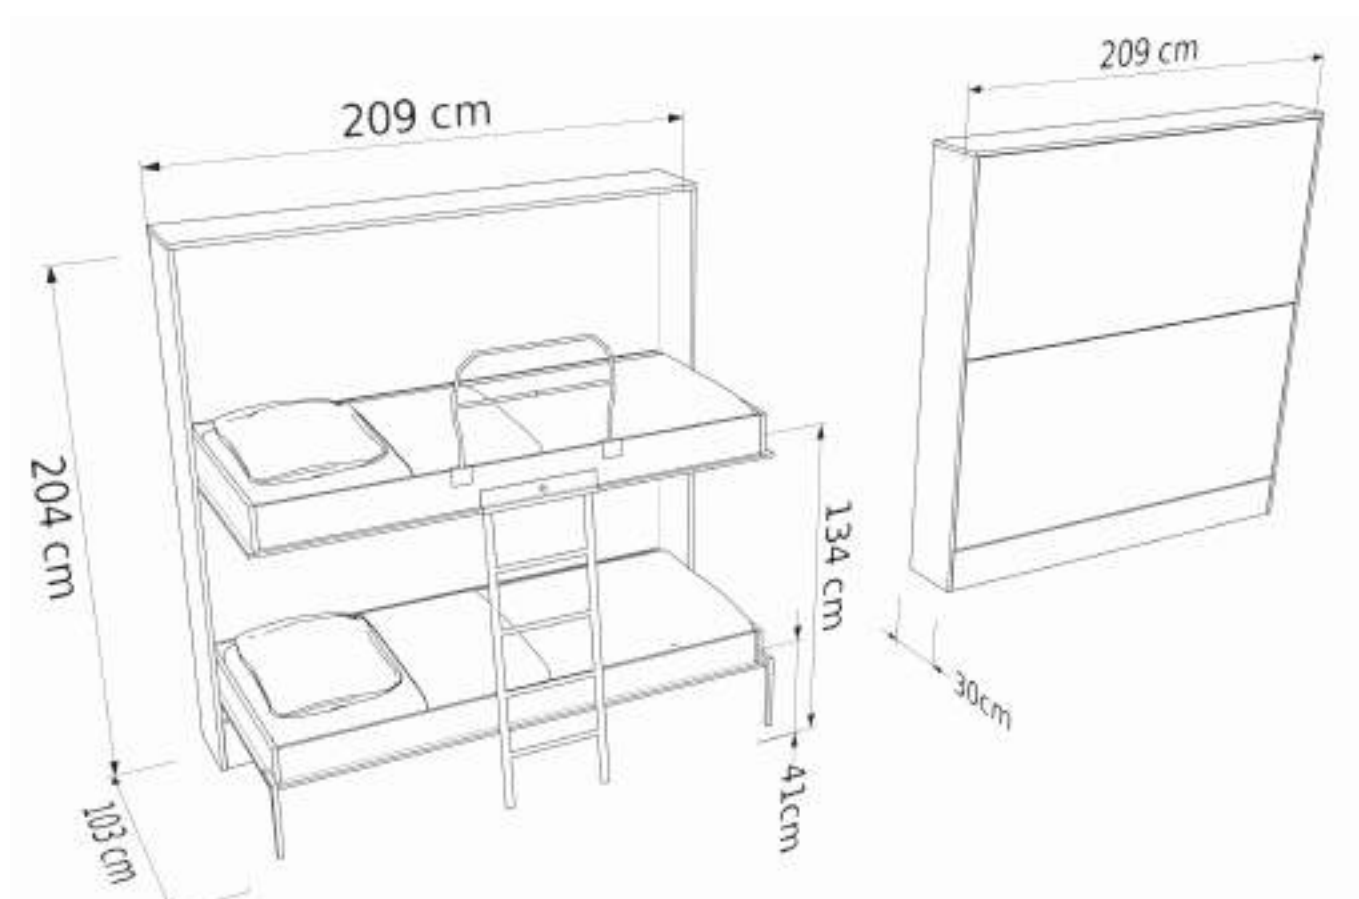

Ancora grazie
New System

BIDORMIGLIONE

VERTICALE

ORIZZONTALE

DORMIGLIONE

LISTINO

BIDORMIGLIONE NEW

BIDORMIGLIONE NEW

Multistrato 2 posti con struttura 25 mm

6

Tavola Ortopedica
peso max 160 Kg

BIDORMIGLIONE NEW CON DIVANO

BIDORMIGLIONE NEW CON DIVANO
Multistrato 2 posti con struttura 25 mm

Tavola Ortopedica
peso max 160 Kg

3 POSTI NEW

3 POSTI NEW

Multistrato con struttura 25 mm

Tavola Ortopedica
peso max 160 Kg

STRUTTURA NOBILITATO 18 MM
MISURA L. 208 MM

MATRIMONIALE NEW VERTICALE

MATRIMONIALE VERTICALE NEW

Multistrato con struttura 25 mm

Misura con divano

STRUTTURA NOBILITATO 18 MM
MISURA L. 208 MM

VERTICALE NEW

VERTICALE NEW

Multistrato con struttura 25 mm

Tavola Ortopedica
peso max 160 Kg

Misura con divano

STRUTTURA NOBILITATO 18 MM
MISURA L. 208 MM