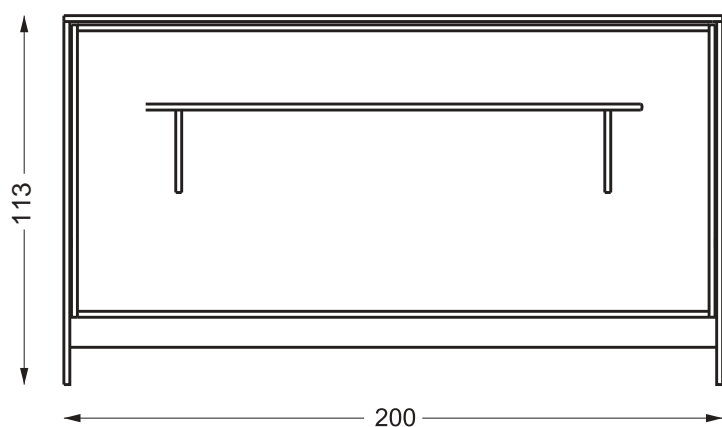

Tavola ORTOPEDICA:
- peso MAX 160 Kg