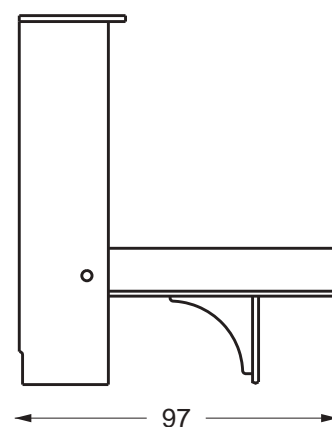

Tavola ORTOPEDICA:
- peso MAX 160 Kg