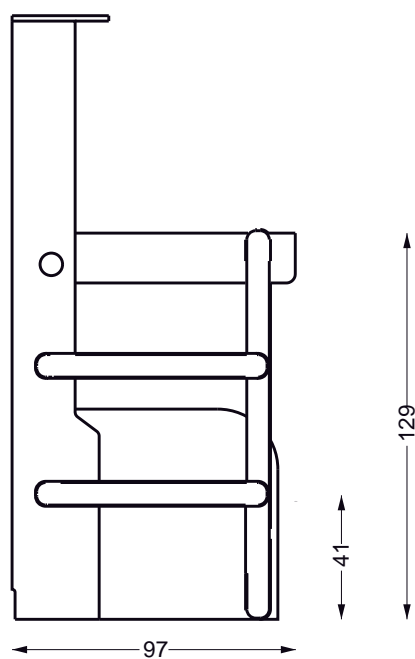

Misura con divano

STRUTTURA NOBILITATO 18 MM
MISURA L. 208 MM

VERTICALE NEW

VERTICALE NEW

Multistrato con struttura 25 mm

Tavola Ortopedica
peso max 160 Kg

Misura con divano

STRUTTURA NOBILITATO 18 MM
MISURA L. 208 MM

STRUTTURA NOBILITATO 18 MM
MISURA L. 208 MM

DORMIGLIONE NEW

DORMIGLIONE NEW

Multistrato con struttura 25 mm

58

Tavola Ortopedica
peso max 160 Kg

Misura con divano

STRUTTURA NOBILITATO 18 MM
MISURA L. 208 MM

BIDORMIGLIONE NEW CON PISTONI

BIDORMIGLIONE NEW CON PISTONI

Multistrato 2 posti

64

Tavola ORTOPEDICA:
- peso MAX 160 Kg

VERSIONE 3 POSTI
Multistrato

Tavola ORTOPEDICA:
- peso MAX 160 Kg

DORMIGLIONE CON PISTONI

DORMIGLIONE
Multistrato 1 Posto

Tavola ORTOPEDICA:
- peso MAX 160 Kg

DORMIGLIONE1 POSTO E MEZZO

Materasso Interno 120 x 190 cm

DORMIGLIONE Multistrato 1 Posto e Mezzo

VERTICALE
Multistrato

Tavola ORTOPEDICA:
- peso MAX 160 Kg