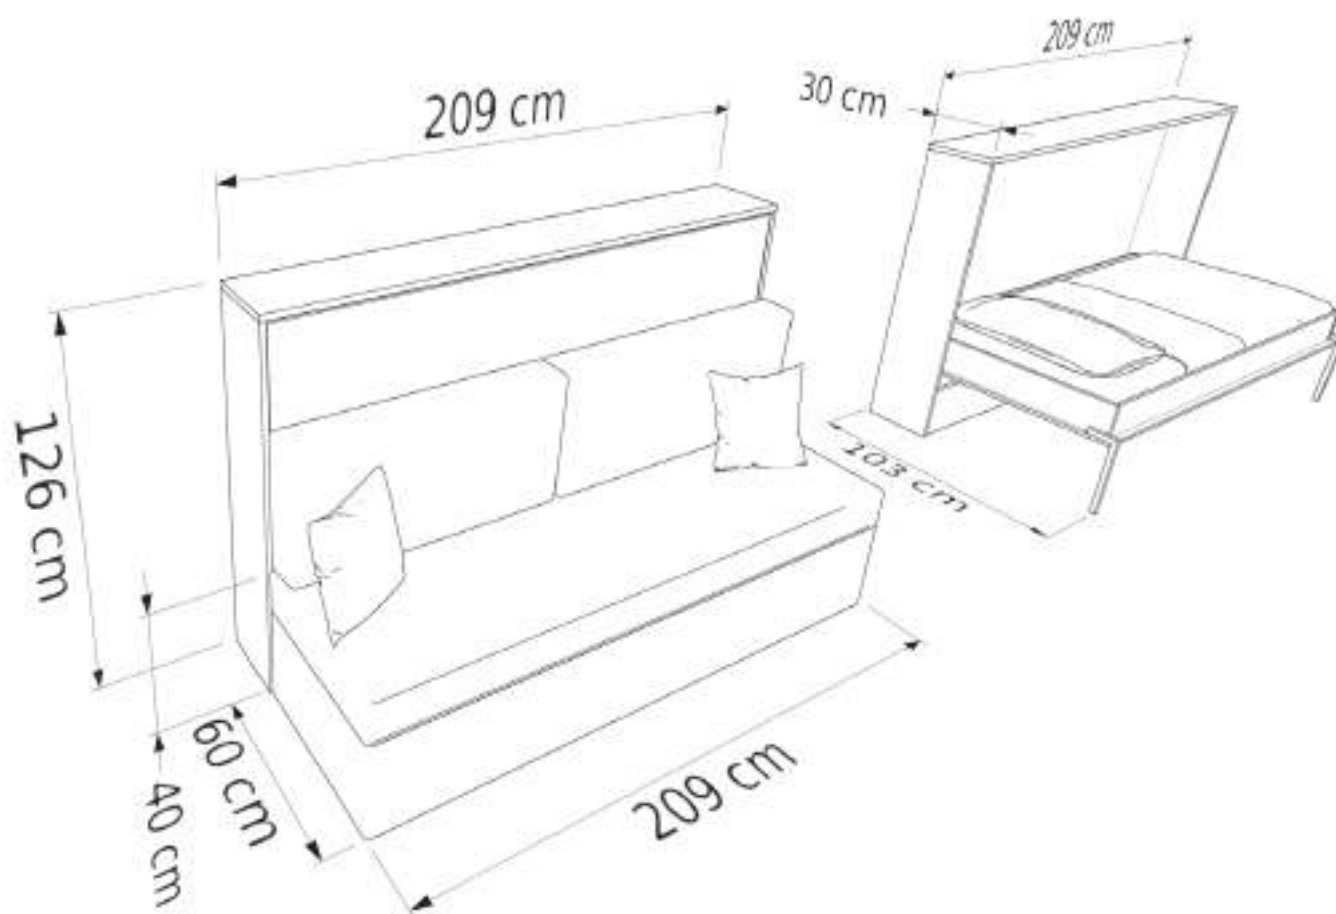

Misura con divano

STRUTTURA NOBILITATO 18 MM
MISURA L. 208 MM

VERTICALE NEW

VERTICALE NEW

Multistrato con struttura 25 mm

Tavola Ortopedica
peso max 160 Kg

Misura con divano

STRUTTURA NOBILITATO 18 MM
MISURA L. 208 MM

ORIZZONTALE ALLA FRANCESE CON DIVANO

Multistrato con struttura 25 mm

50

STRUTTURA NOBILITATO 18 MM
MISURA L. 208 MM

DORMIGLIONE NEW ½

DORMIGLIONE 1 POSTO E MEZZO NEW

Multistrato con struttura 25 mm

Misura con divano

STRUTTURA NOBILITATO 18 MM
MISURA L. 208 MM

DORMIGLIONE NEW

DORMIGLIONE NEW

Multistrato con struttura 25 mm

58

Tavola Ortopedica
peso max 160 Kg

Misura con divano

STRUTTURA NOBILITATO 18 MM
MISURA L. 208 MM

BIDORMIGLIONE NEW CON PISTONI

BIDORMIGLIONE NEW CON PISTONI

Multistrato 2 posti

64

Tavola ORTOPEDICA:
- peso MAX 160 Kg

VERSIONE 3 POSTI
Multistrato

Tavola ORTOPEDICA:
- peso MAX 160 Kg

DORMIGLIONE CON PISTONI