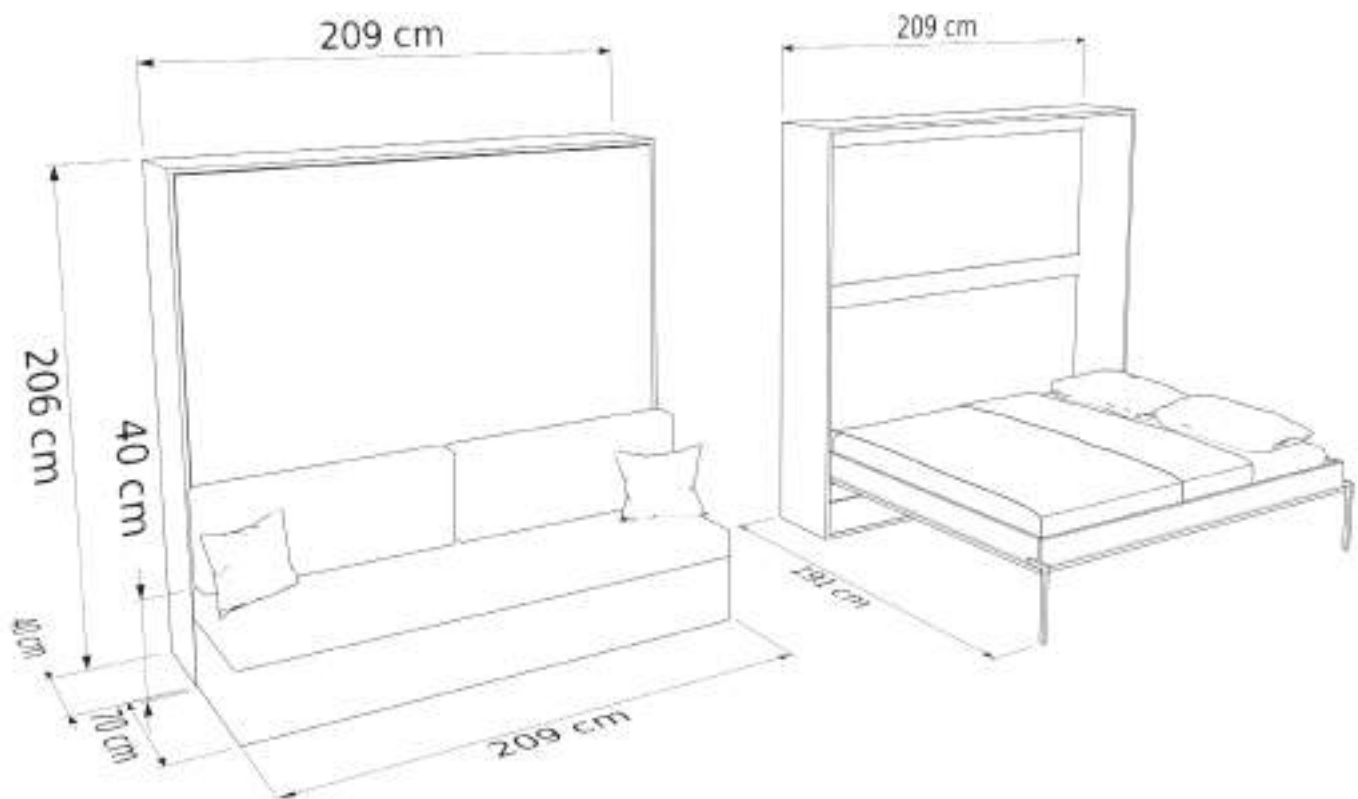

Misura con divano

STRUTTURA NOBILITATO 18 MM
MISURA L. 208 MM

VERTICALE NEW

VERTICALE NEW

Multistrato con struttura 25 mm

Tavola Ortopedica
peso max 160 Kg

Misura con divano

STRUTTURA NOBILITATO 18 MM
MISURA L. 208 MM

MATRIMONIALE NEW ORIZZONTALE

MATRIMONIALE ORIZZONTALE NEW

Multistrato con struttura 25 mm

Misura con divano

ORIZZONTALE NEW ALLA FRANCESE

ORIZZONTALE ALLA FRANCESE

Multistrato

ORIZZONTALE NEW ALLA FRANCESE CON DIVANO

ORIZZONTALE ALLA FRANCESE CON DIVANO

Multistrato con struttura 25 mm

50

STRUTTURA NOBILITATO 18 MM
MISURA L. 208 MM

DORMIGLIONE NEW ½

DORMIGLIONE 1 POSTO E MEZZO NEW

Multistrato con struttura 25 mm

Misura con divano

STRUTTURA NOBILITATO 18 MM
MISURA L. 208 MM

DORMIGLIONE NEW

DORMIGLIONE NEW

Multistrato con struttura 25 mm

58

Tavola Ortopedica
peso max 160 Kg

Misura con divano

STRUTTURA NOBILITATO 18 MM
MISURA L. 208 MM