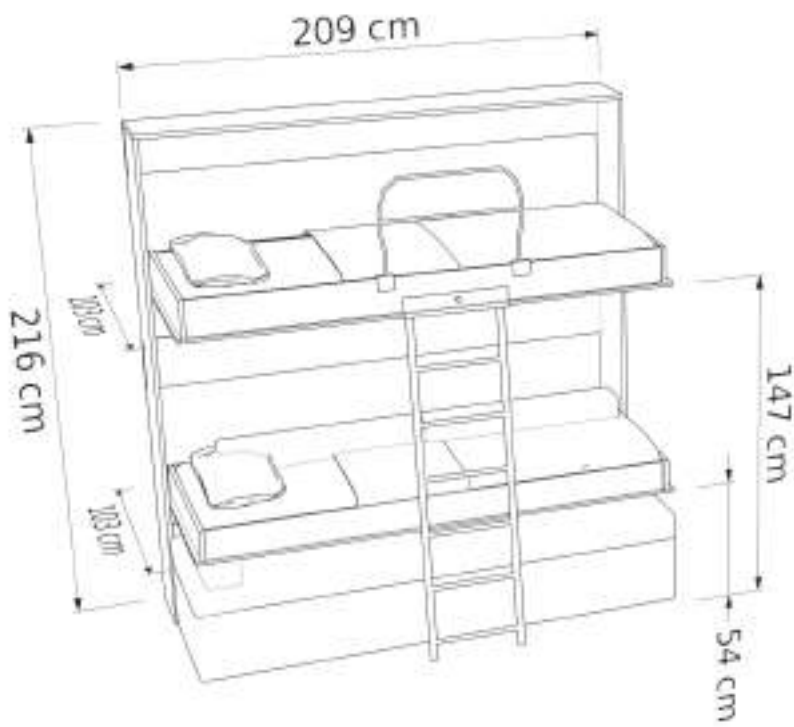

Multistrato 2 posti con struttura 25 mm

6

Tavola Ortopedica
peso max 160 Kg

BIDORMIGLIONE NEW CON DIVANO

BIDORMIGLIONE NEW CON DIVANO
Multistrato 2 posti con struttura 25 mm

Tavola Ortopedica
peso max 160 Kg

3 POSTI NEW

3 POSTI NEW

Multistrato con struttura 25 mm

Tavola Ortopedica
peso max 160 Kg

STRUTTURA NOBILITATO 18 MM
MISURA L. 208 MM

MATRIMONIALE NEW VERTICALE

MATRIMONIALE VERTICALE NEW

Multistrato con struttura 25 mm

Misura con divano

STRUTTURA NOBILITATO 18 MM
MISURA L. 208 MM

VERTICALE NEW

VERTICALE NEW

Multistrato con struttura 25 mm

Tavola Ortopedica
peso max 160 Kg

Misura con divano

STRUTTURA NOBILITATO 18 MM
MISURA L. 208 MM