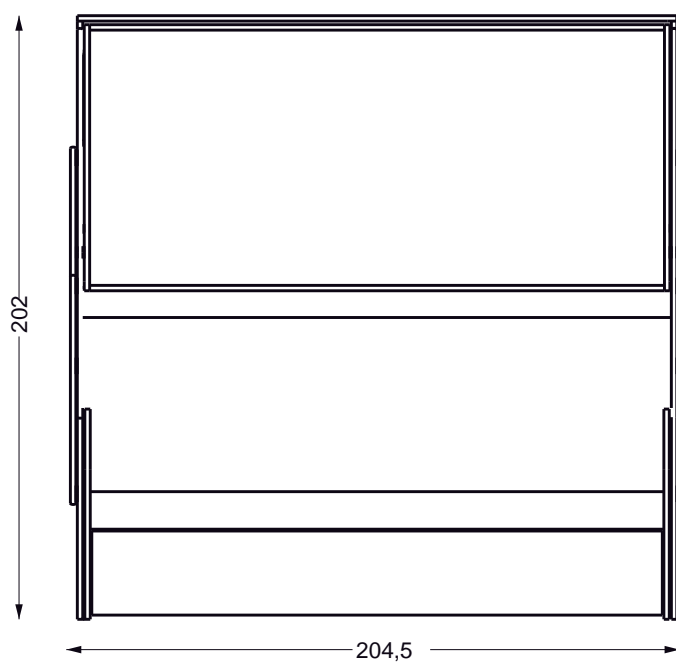

VERSIONE 3 POSTI
Multistrato