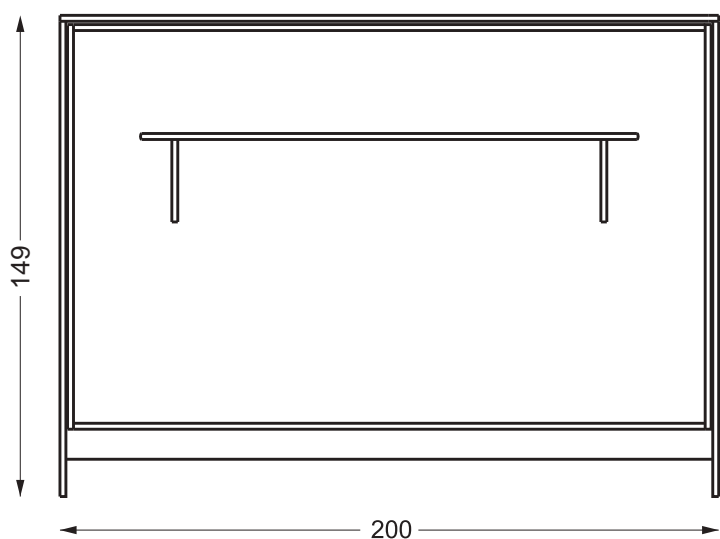

DORMIGLIONE
Multistrato 1 Posto

Tavola ORTOPEDICA:
- peso MAX 160 Kg

DORMIGLIONE1 POSTO E MEZZO

Materasso Interno 120 x 190 cm

DORMIGLIONE Multistrato 1 Posto e Mezzo

VERTICALE
Multistrato

Tavola ORTOPEDICA:
- peso MAX 160 Kg