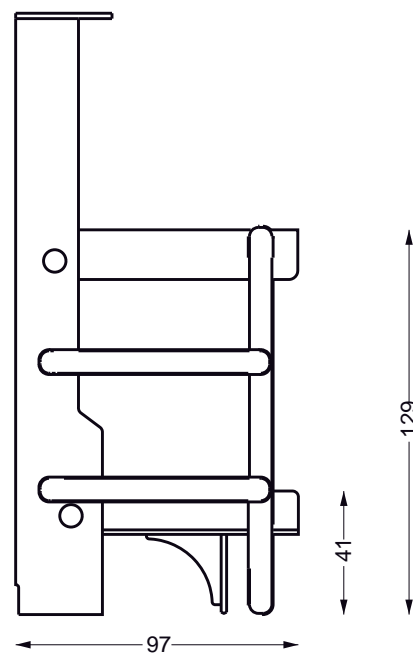

Misura con divano

STRUTTURA NOBILITATO 18 MM
MISURA L. 208 MM

VERTICALE NEW

VERTICALE NEW

Multistrato con struttura 25 mm

Tavola Ortopedica
peso max 160 Kg

Misura con divano

STRUTTURA NOBILITATO 18 MM
MISURA L. 208 MM

STRUTTURA NOBILITATO 18 MM
MISURA L. 208 MM

DORMIGLIONE NEW

DORMIGLIONE NEW

Multistrato con struttura 25 mm

58

Tavola Ortopedica
peso max 160 Kg

Misura con divano

STRUTTURA NOBILITATO 18 MM
MISURA L. 208 MM

BIDORMIGLIONE NEW CON PISTONI

BIDORMIGLIONE NEW CON PISTONI

Multistrato 2 posti

64

Tavola ORTOPEDICA:
- peso MAX 160 Kg

VERSIONE 3 POSTI
Multistrato

Tavola ORTOPEDICA:
- peso MAX 160 Kg

DORMIGLIONE CON PISTONI

DORMIGLIONE
Multistrato 1 Posto

Tavola ORTOPEDICA:
- peso MAX 160 Kg

DORMIGLIONE1 POSTO E MEZZO

Materasso Interno 120 x 190 cm

DORMIGLIONE Multistrato 1 Posto e Mezzo

VERTICALE
Multistrato

Tavola ORTOPEDICA:
- peso MAX 160 Kg