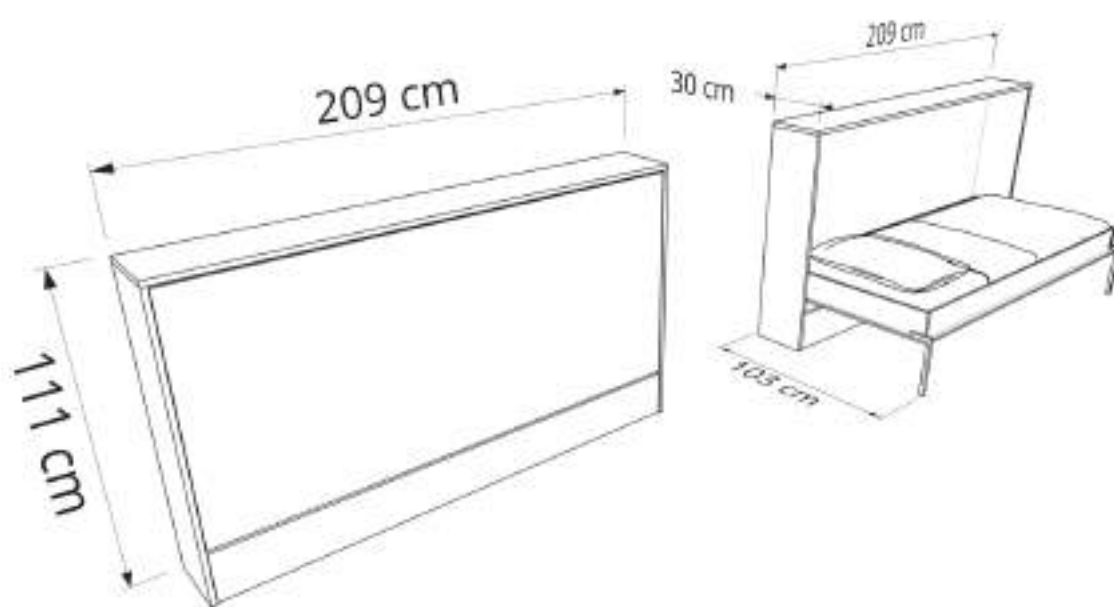

Misura con divano

STRUTTURA NOBILITATO 18 MM
MISURA L. 208 MM

VERTICALE NEW

VERTICALE NEW

Multistrato con struttura 25 mm

Tavola Ortopedica
peso max 160 Kg

Misura con divano

STRUTTURA NOBILITATO 18 MM
MISURA L. 208 MM

ORIZZONTALE ALLA FRANCESE CON DIVANO

Multistrato con struttura 25 mm

50

STRUTTURA NOBILITATO 18 MM
MISURA L. 208 MM

DORMIGLIONE NEW ½

DORMIGLIONE 1 POSTO E MEZZO NEW

Multistrato con struttura 25 mm

Misura con divano

STRUTTURA NOBILITATO 18 MM
MISURA L. 208 MM

DORMIGLIONE NEW

DORMIGLIONE NEW

Multistrato con struttura 25 mm

58

Tavola Ortopedica
peso max 160 Kg

Misura con divano

STRUTTURA NOBILITATO 18 MM
MISURA L. 208 MM