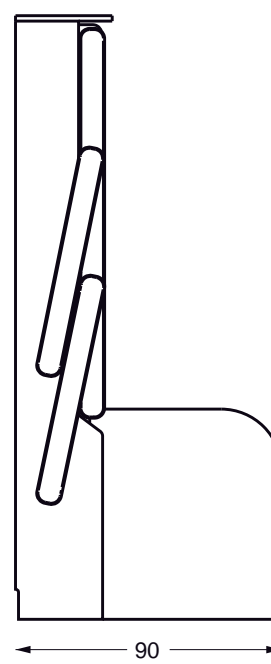

ORIZZONTALE ALLA FRANCESE CON DIVANO

Multistrato con struttura 25 mm

50

STRUTTURA NOBILITATO 18 MM
MISURA L. 208 MM

DORMIGLIONE NEW ½

DORMIGLIONE 1 POSTO E MEZZO NEW

Multistrato con struttura 25 mm

Misura con divano

STRUTTURA NOBILITATO 18 MM
MISURA L. 208 MM

DORMIGLIONE NEW

DORMIGLIONE NEW

Multistrato con struttura 25 mm

58

Tavola Ortopedica
peso max 160 Kg

Misura con divano

STRUTTURA NOBILITATO 18 MM
MISURA L. 208 MM

BIDORMIGLIONE NEW CON PISTONI

BIDORMIGLIONE NEW CON PISTONI

Multistrato 2 posti

64

Tavola ORTOPEDICA:
- peso MAX 160 Kg

VERSIONE 3 POSTI
Multistrato

Tavola ORTOPEDICA:
- peso MAX 160 Kg

DORMIGLIONE CON PISTONI

DORMIGLIONE
Multistrato 1 Posto

Tavola ORTOPEDICA:
- peso MAX 160 Kg

DORMIGLIONE1 POSTO E MEZZO

Materasso Interno 120 x 190 cm

DORMIGLIONE Multistrato 1 Posto e Mezzo

VERTICALE
Multistrato

Tavola ORTOPEDICA:
- peso MAX 160 Kg