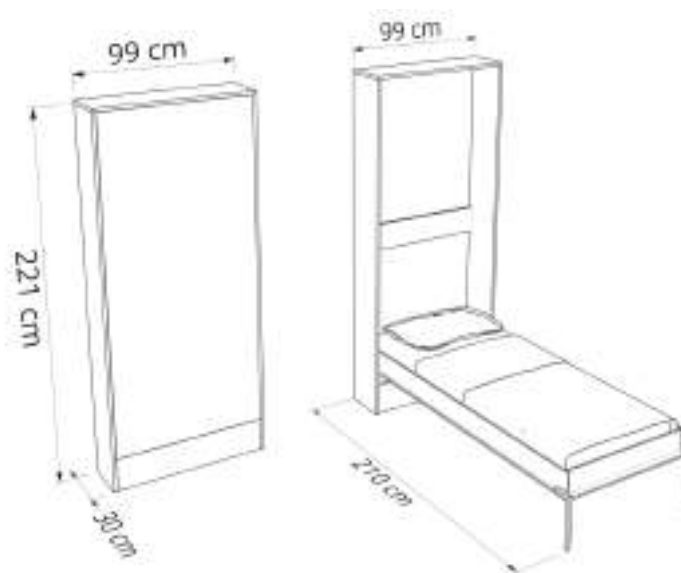

VERTICALE NEW ALLA FRANCESE CON DIVANO

VERTICALE ALLA FRANCESE NEW CON DIVANO
Multistrato con struttura 25 mm

STRUTTURA NOBILITATO 18 MM
MISURA L. 208 MM

VERTICALE NEW ½

VERTICALE NEW UN POSTO E MEZZO

Multistrato con struttura 25 mm

Misura con divano

STRUTTURA NOBILITATO 18 MM
MISURA L. 208 MM

VERTICALE NEW

VERTICALE NEW

Multistrato con struttura 25 mm

Tavola Ortopedica
peso max 160 Kg

Misura con divano

STRUTTURA NOBILITATO 18 MM
MISURA L. 208 MM

MATRIMONIALE NEW ORIZZONTALE

MATRIMONIALE ORIZZONTALE NEW

Multistrato con struttura 25 mm

Misura con divano

ORIZZONTALE NEW ALLA FRANCESE

ORIZZONTALE ALLA FRANCESE

Multistrato

ORIZZONTALE NEW ALLA FRANCESE CON DIVANO

STRUTTURA NOBILITATO 18 MM
MISURA L. 208 MM

DORMIGLIONE NEW

DORMIGLIONE NEW

Multistrato con struttura 25 mm

58

Tavola Ortopedica
peso max 160 Kg

Misura con divano

STRUTTURA NOBILITATO 18 MM
MISURA L. 208 MM