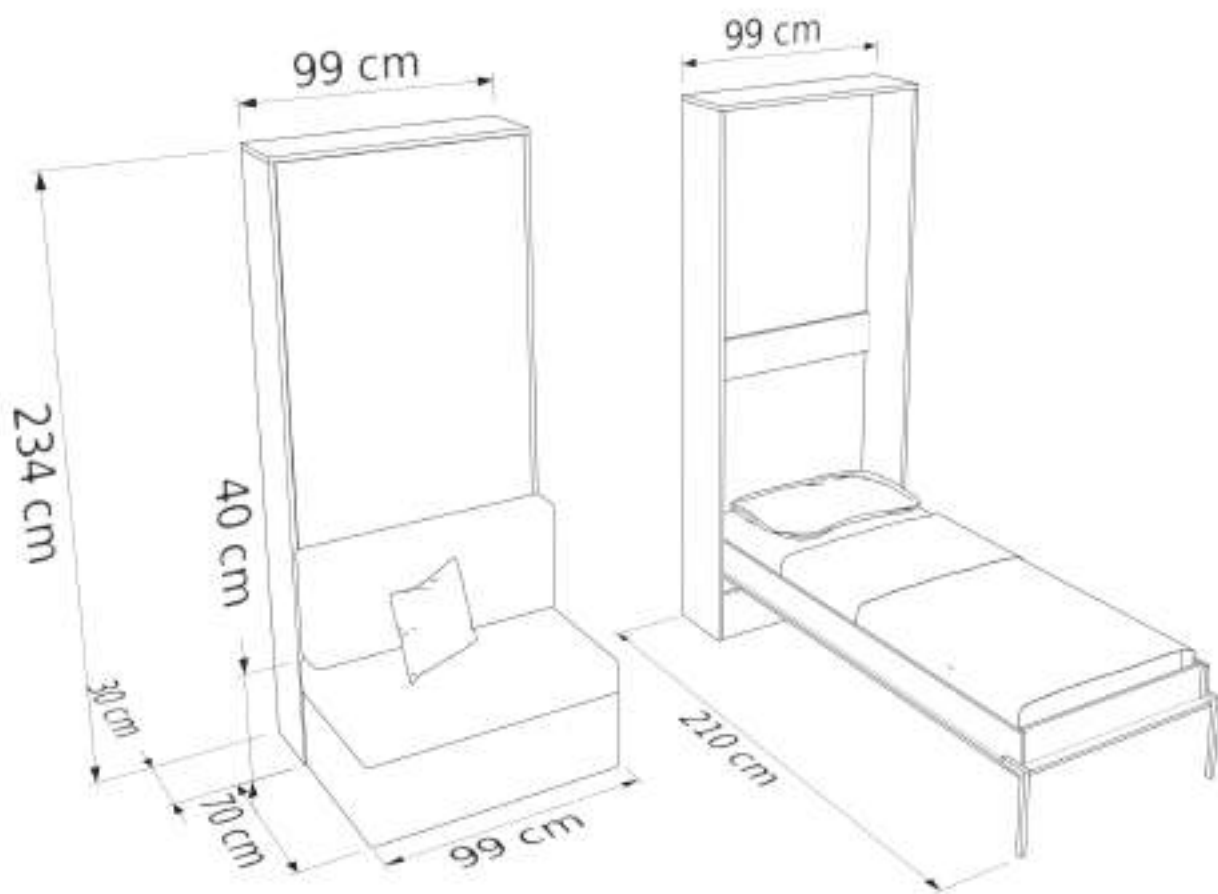

Misura con divano

STRUTTURA NOBILITATO 18 MM
MISURA L. 208 MM

VERTICALE NEW

VERTICALE NEW

Multistrato con struttura 25 mm

Tavola Ortopedica
peso max 160 Kg

Misura con divano

STRUTTURA NOBILITATO 18 MM
MISURA L. 208 MM

MATRIMONIALE NEW ORIZZONTALE

MATRIMONIALE ORIZZONTALE NEW

Multistrato con struttura 25 mm

Misura con divano

ORIZZONTALE NEW ALLA FRANCESE

ORIZZONTALE ALLA FRANCESE

Multistrato

ORIZZONTALE NEW ALLA FRANCESE CON DIVANO

ORIZZONTALE ALLA FRANCESE CON DIVANO

Multistrato con struttura 25 mm

50

STRUTTURA NOBILITATO 18 MM
MISURA L. 208 MM

DORMIGLIONE NEW ½

DORMIGLIONE 1 POSTO E MEZZO NEW

Multistrato con struttura 25 mm

Misura con divano

STRUTTURA NOBILITATO 18 MM
MISURA L. 208 MM

DORMIGLIONE NEW

DORMIGLIONE NEW

Multistrato con struttura 25 mm

58

Tavola Ortopedica
peso max 160 Kg

Misura con divano

STRUTTURA NOBILITATO 18 MM
MISURA L. 208 MM